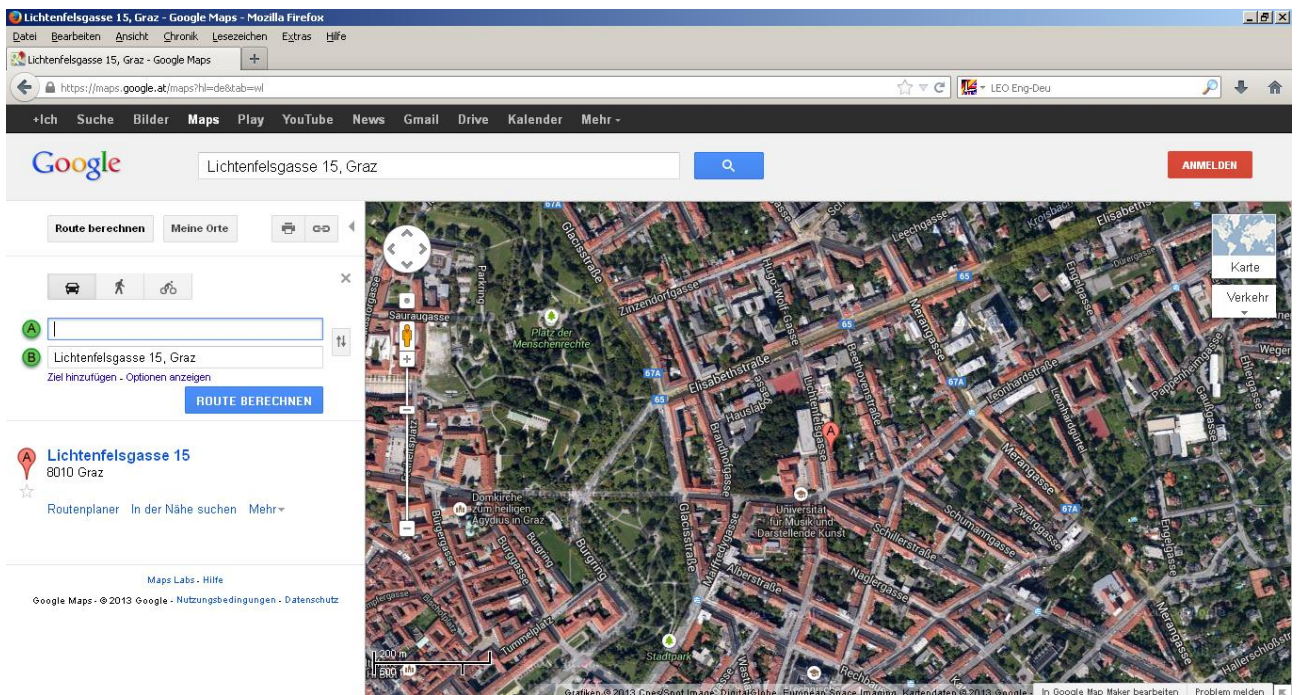

Google-Suche

Auf gut Glück!

Schreiben Sie die Adresse der Ärztin!

Drücken Sie **Enter**!

Sie können auch auf „Satellit“ klicken, dann sehen Sie die Straße als Foto!

Lichtenfelsgasse 15, Graz - Google Maps - Mozilla Firefox

Google Lichtenfelsgasse 15, Graz ANMELDEN

Route berechnen Meine Orte

**Lichtenfelsgasse 15**  
8010 Graz

Routenplaner In der Nähe suchen Mehr

Maps Labs - Hilfe  
Google Maps - © 2013 Google - Nutzungsbedingungen - Datenschutz

Wo ist die Adresse?

Ist das in der Nähe Ihrer Wohnung?

Links können Sie schauen, wie weit es zwischen Ihrer Wohnung und der Ordination ist.

Klicken Sie auf „Route berechnen“

Sie schreiben bei **A** Ihre Adresse und klicken Enter.

Marienplatz 5, 8020 Graz nach Lichtenfelsgasse 15, 8010 Graz - Google Maps - Mozilla Firefox

https://maps.google.at/maps?hl=de&tab=wl

Lichtenfelsgasse 15, Graz

Route berechnen Meine Orte

Marienplatz 5, Graz  
Lichtenfelsgasse 15, Graz  
Ziel hinzufügen - Optionen anzeigen